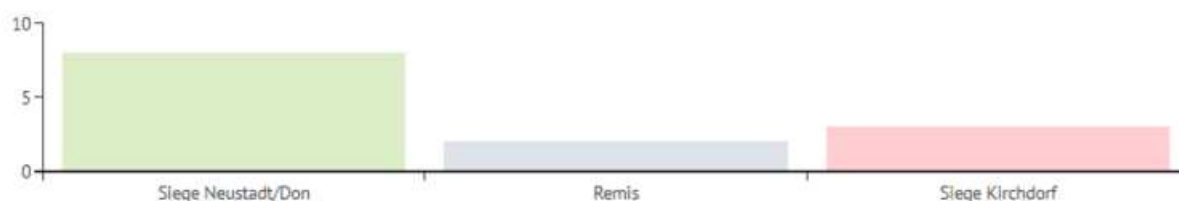

Hier könnte ihre Werbung stehen!

Wir würden uns freuen, wenn Sie uns, den TSV Neustadt, mit einer Anzeige unterstützen.

Bei Interesse einfach melden unter:

Tel.: 0151 14552918

E-Mail: stadionzeitung@tsv-neustadt-donau.de

Bilanz der Pflichtspiele

Bilanz - Pflichtspiele

Bisherige Spiele

KL Donau-Laaber 30.8.2023, 18:30

SC Kirchdorf	0	
TSV Neustadt/Donau	0	

KL Donau-Laaber 16.4.2023, 16:00

SC Kirchdorf	4	
TSV Neustadt/Donau	0