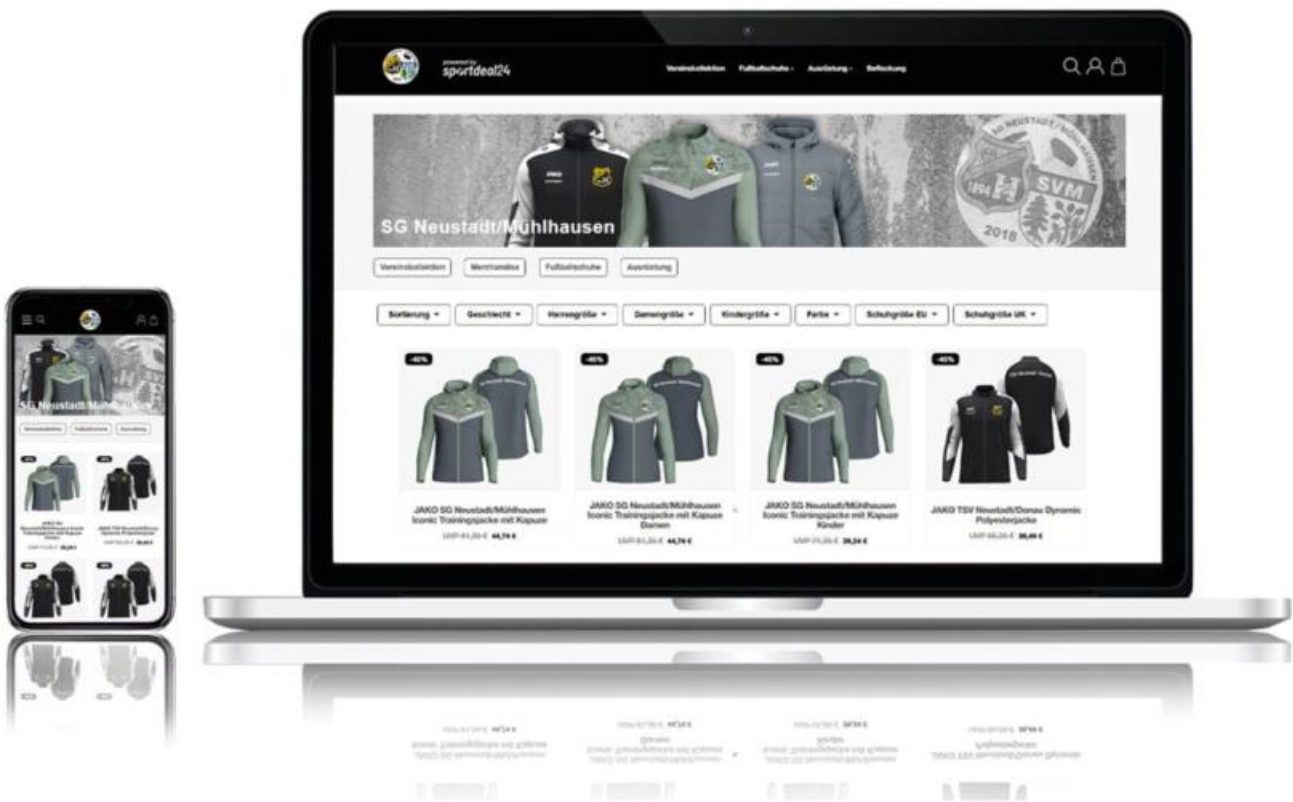

Entdecke unseren Teamshop

Scanne den QR-Code und shoppe exklusiv unsere Vereinskollektion zu unschlagbaren Preisen!