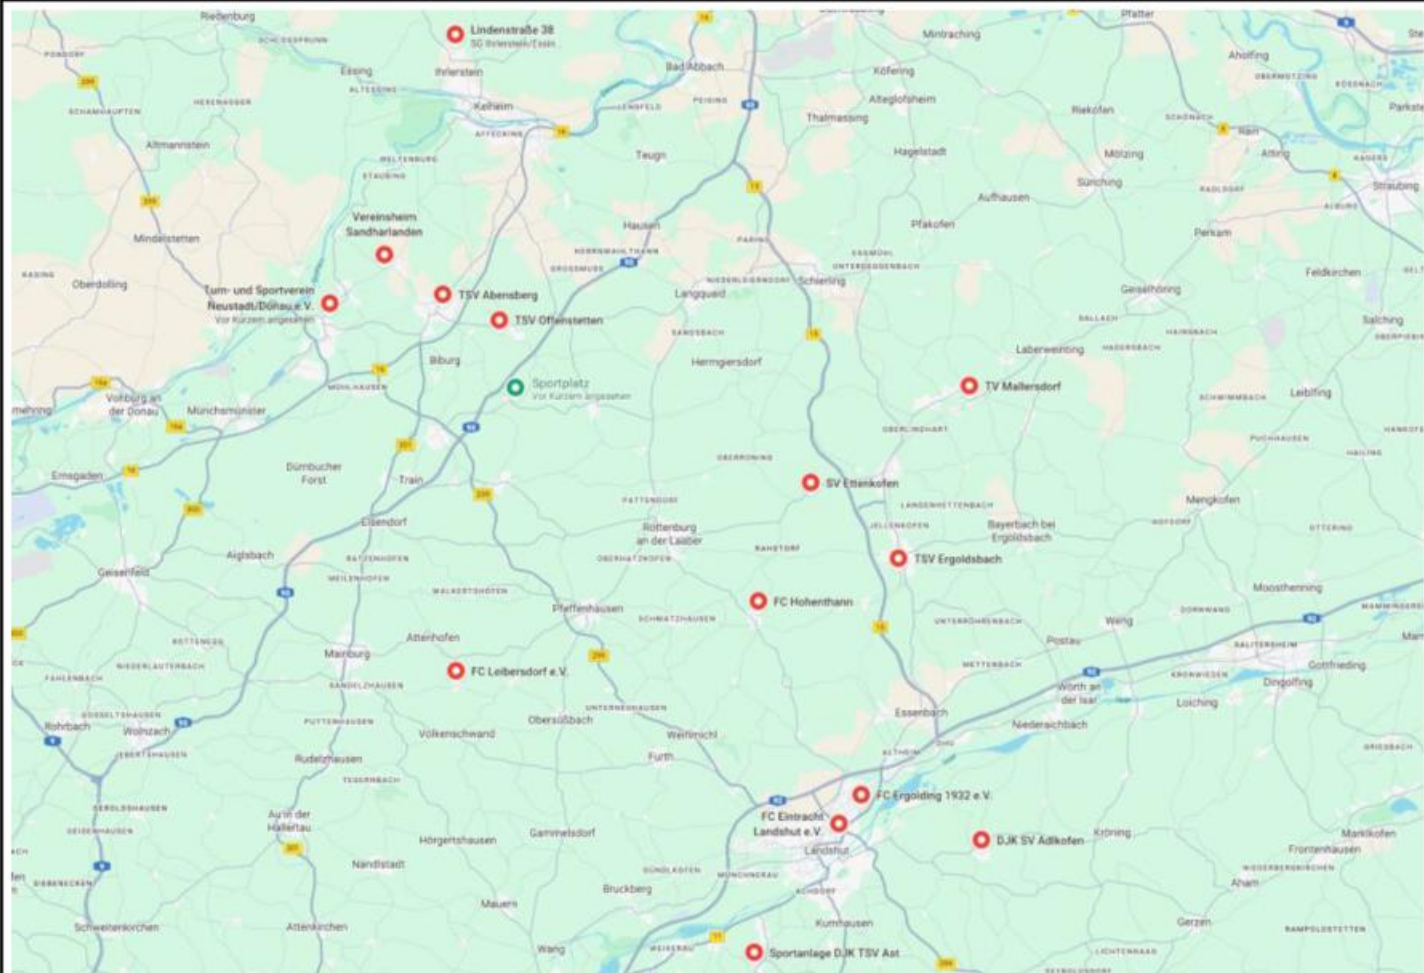

Ligaeinteilung Donau-Laaber

Unser TSV