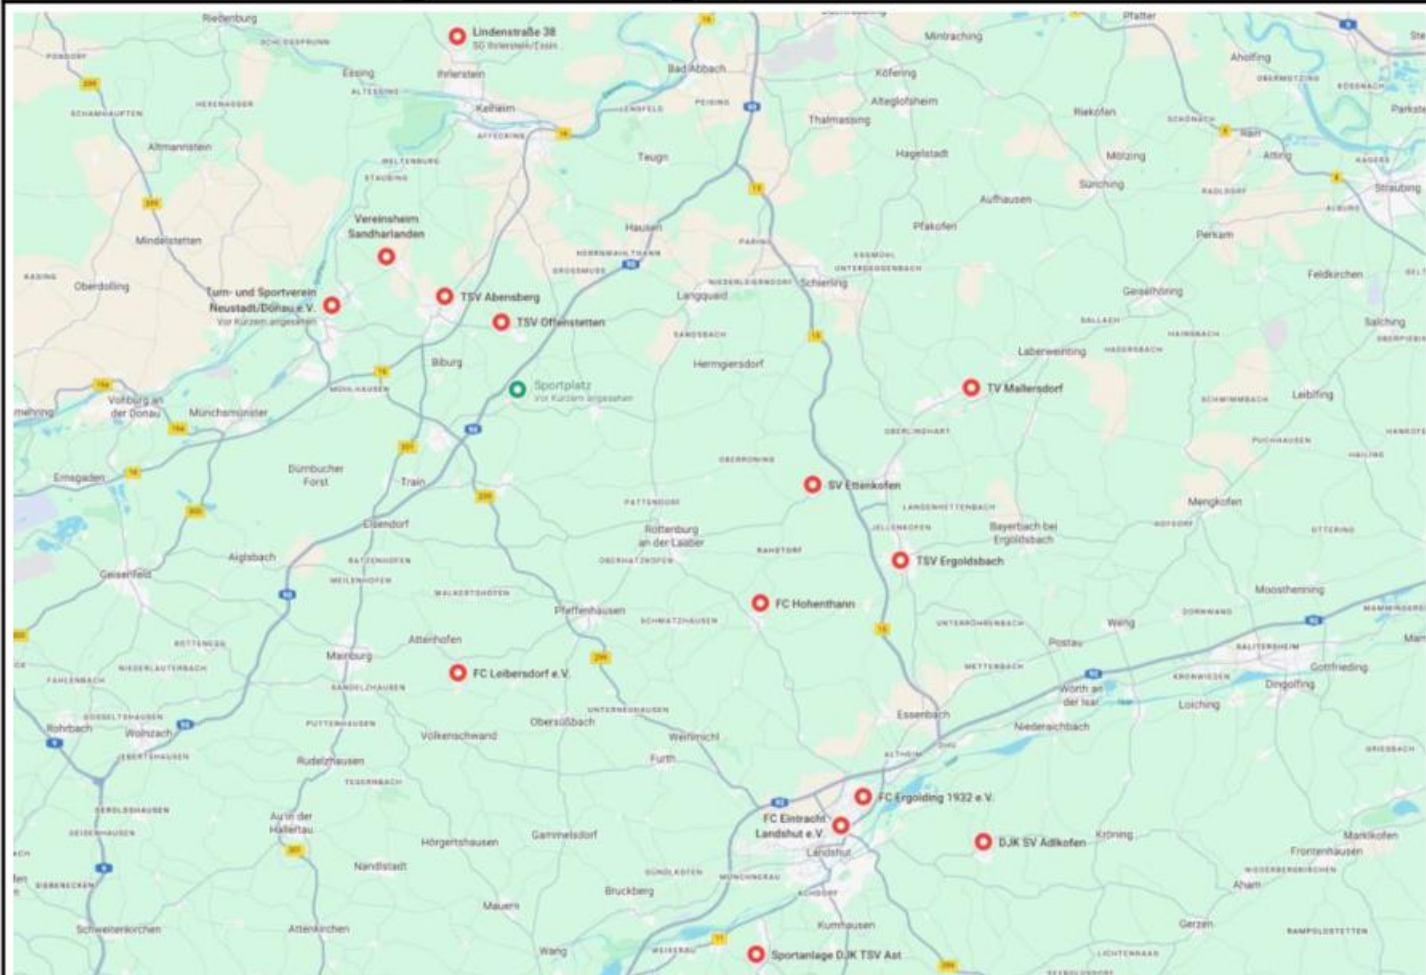

Ligaeinteilung Donau-Laaber

Unser TSV