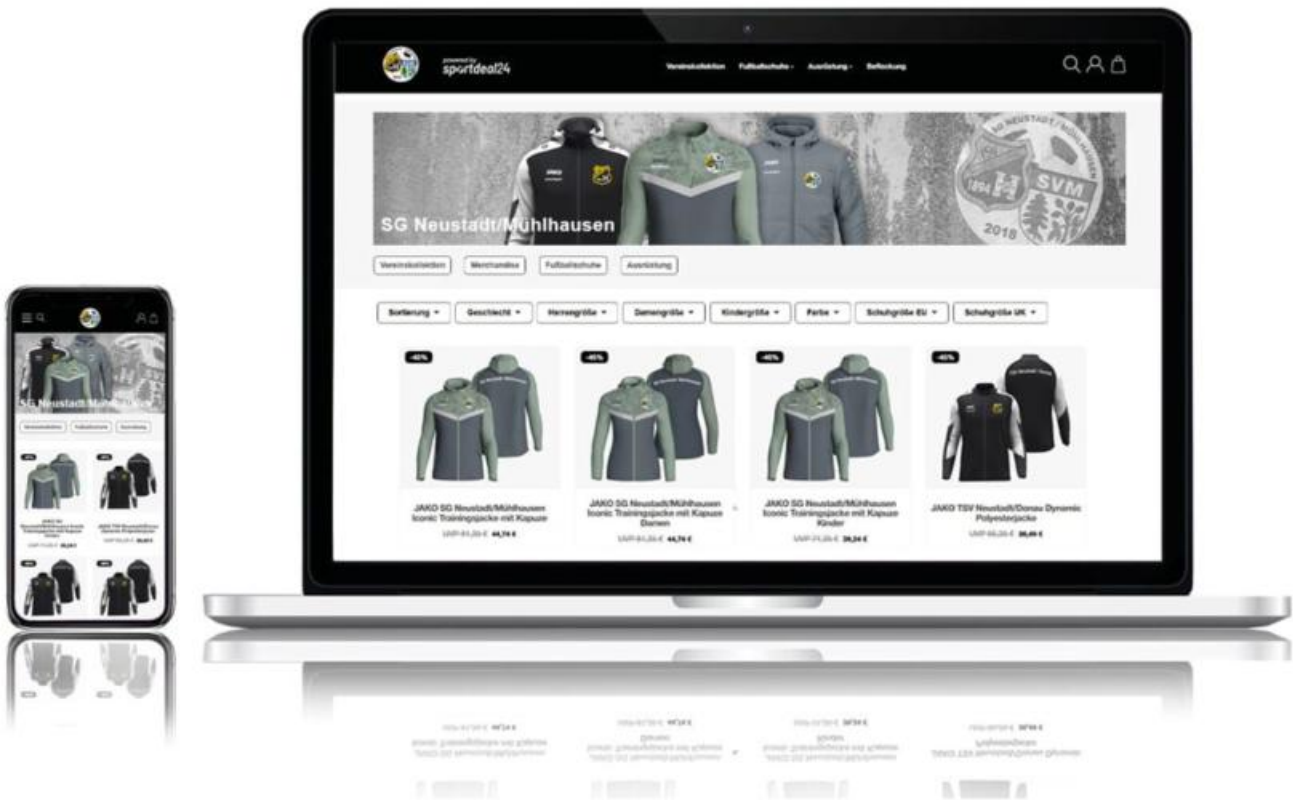

Entdecke unseren Teamshop

Scanne den QR-Code und shoppe exklusiv unsere Vereinskollektion zu unschlagbaren Preisen!