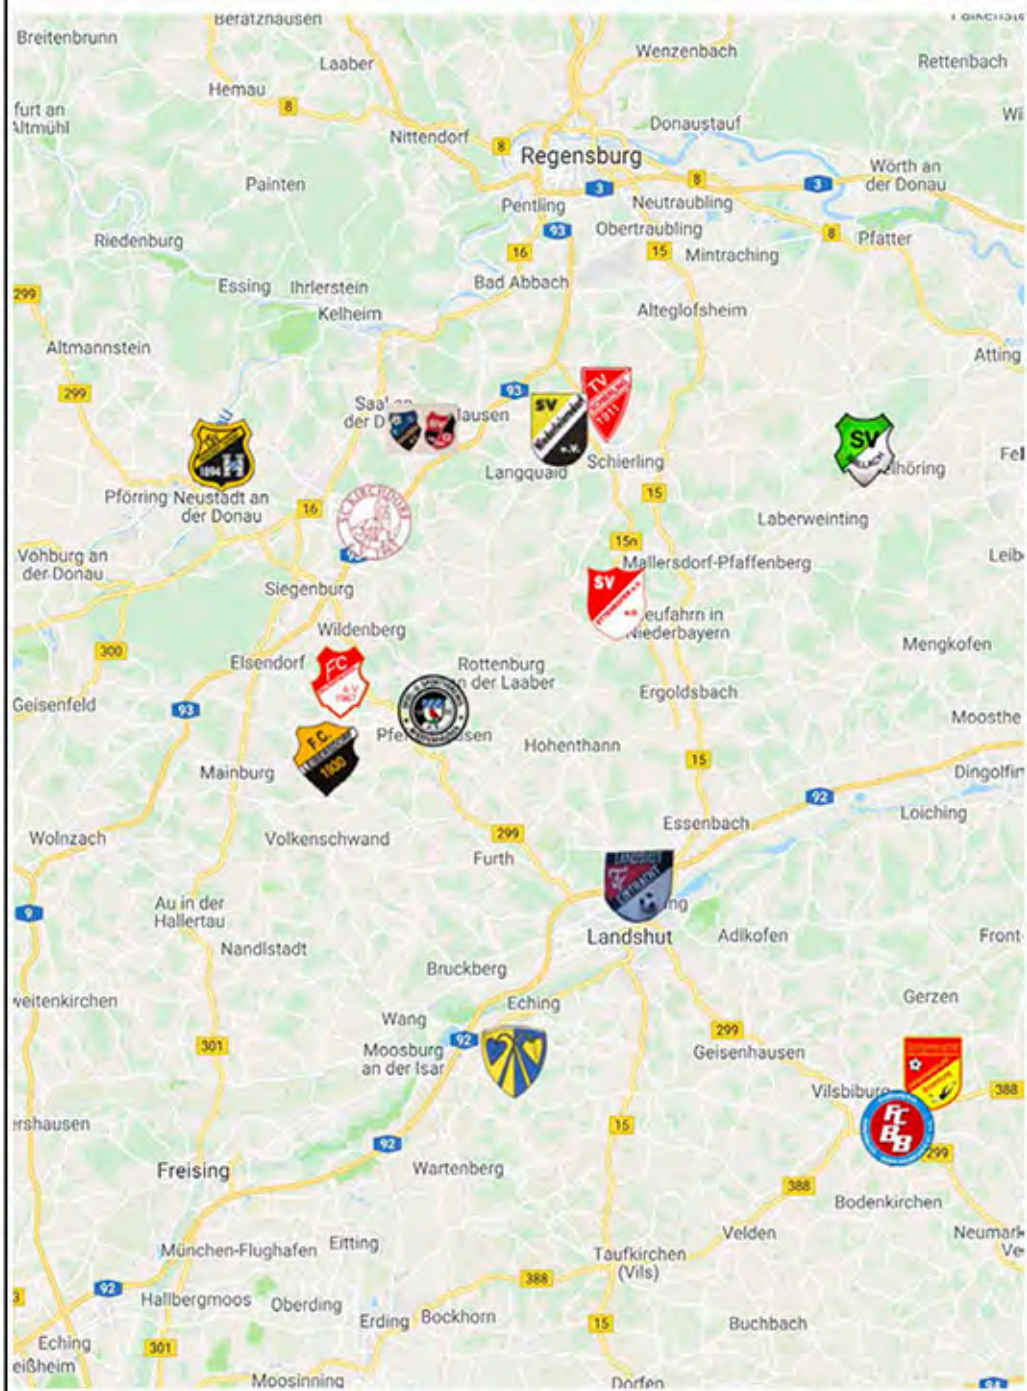

Die Spielerstatistik unseres heutigen Gegners

26 Spieler					11							
1.	Pless, Markus (31)		2	1	-	-/-	-	-	-	-	-	180
2.	Neumeier, Benedikt (30)		2	1	-	-/-	-	-	-	-	-	180
3.	Aimer, Bastian (25)		2	1	-	-/-	-	-	-	-	-	180
4.	Schmid, Stefan (31)		2	-	-	-/-	-	-	-	-	-	180
5.	Steimle, Bernhard (24)		2	-	-	-/-	1	-	-	-	-	180
6.	Frankl, Tobias (20)		2	-	-	-/-	1	-	-	-	-	180
7.	Holland, Christoph (27)		2	-	-	-/-	-	-	-	-	-	180
8.	Knogler, Manuel (26)		2	-	-	-/-	-	-	-	-	1	170
9.	Blaimer, Maximilian (26)		2	1	1	-/-	1	-	-	-	1	159
10.	Konstantin, Richard (24)		2	-	-	-/-	-	-	-	1	-	100
11.	Leopold, Max		2	-	-	-/-	1	-	-	1	1	94
12.	Eibauer, Daniel (23)		1	-	-	-/-	-	-	-	-	-	90
13.	Sauerer, Manuel (21)		1	-	-	-/-	-	-	-	-	1	57
14.	Mora, Michael (25)		1	-	-	-/-	-	-	-	1	-	29
15.	Haindl, Johannes		1	-	-	-/-	-	-	-	1	-	21
16.	Zierer, Andreas (24)		-	-	-	-/-	-	-	-	-	-	-
17.	Gembus, Sebastian		-	-	-	-/-	-	-	-	-	-	-
18.	Konstantin, Martin (23)		-	-	-	-/-	-	-	-	-	-	-
19.	Heinrich, Jürgen (31)		-	-	-	-/-	-	-	-	-	-	-
20.	Proksch, Thomas (27)		-	-	-	-/-	-	-	-	-	-	-
21.	Chum, Manuel (20)		-	-	-	-/-	-	-	-	-	-	-
22.	Loibl, Maximilian (26)		-	-	-	-/-	-	-	-	-	-	-
23.	Gebhardt, Stefan (36)		-	-	-	-/-	-	-	-	-	-	-
24.	Gebhardt, Christian (36)		-	-	-	-/-	-	-	-	-	-	-
25.	Frankl, Thomas (26)		-	-	-	-/-	-	-	-	-	-	-
26.	Grumm, Killian (24)		-	-	-	-/-	-	-	-	-	-	-

Die Liga auf der Landkarte