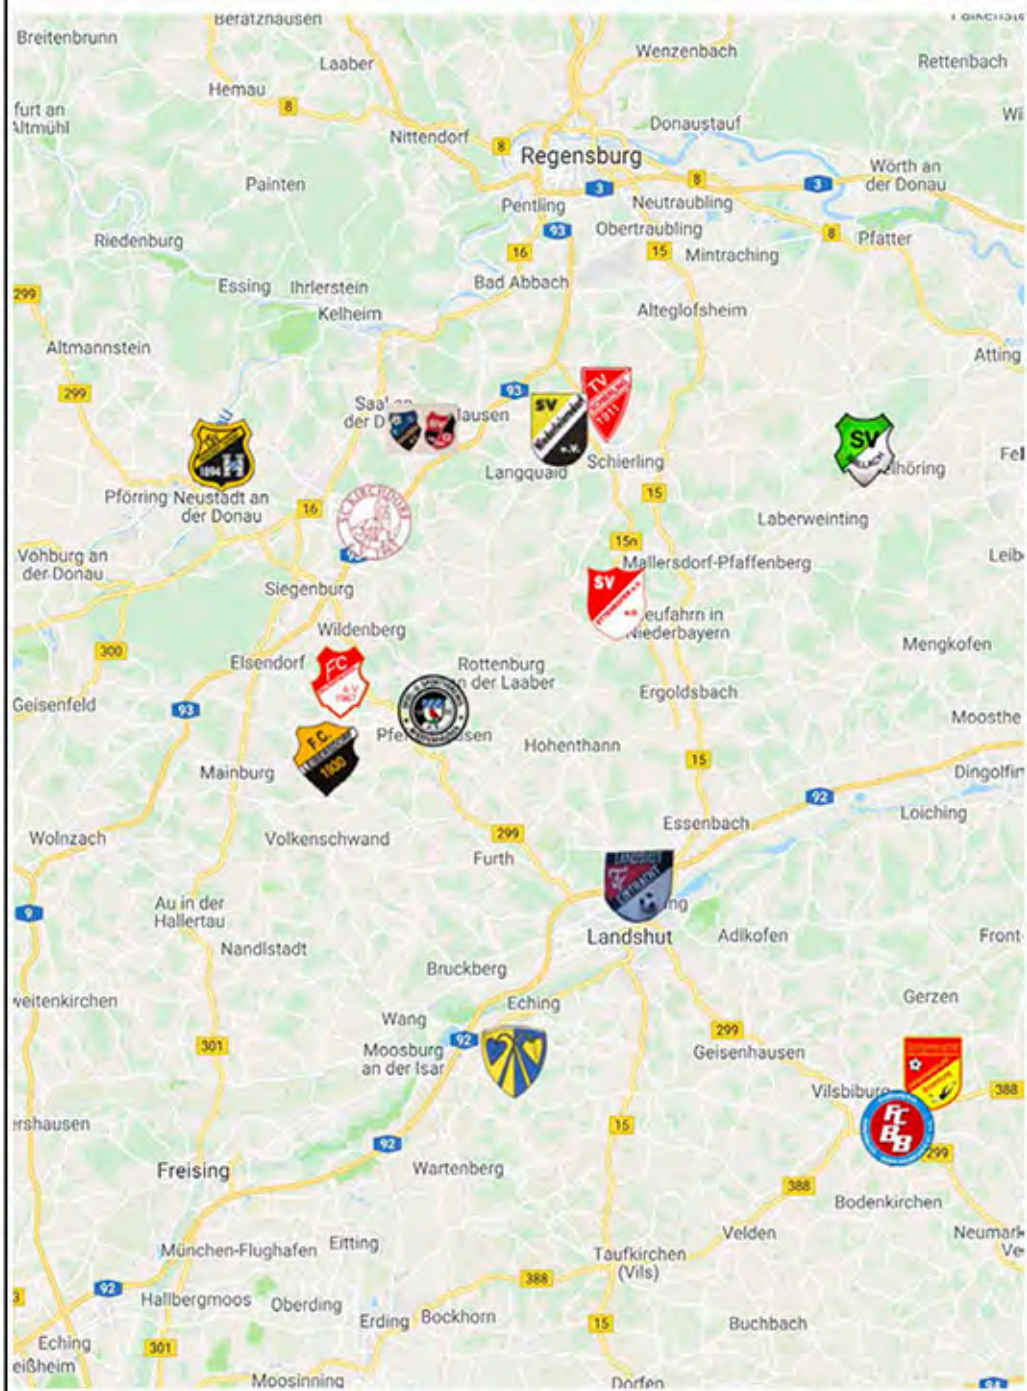

Die Spielerstatistik unseres heutigen Gegners

27 Spieler						11						
1.	Eberl, Johannes (26)		7	-	-	-/-	2	-	-	1	1	590
2.	Hobmaier, Bernhard (35)		7	3	4	2/2	3	-	-	1	1	540
3.	Ruhland, Thomas (25)		6	-	1	-/-	-	1	-	-	-	540
4.	Kuttenlochner, Michael (28)		6	6	3	-/-	1	-	-	-	1	532
5.	Grimbs, Simon (25)		6	1	1	-/-	3	-	-	-	1	530
6.	Rauch, Martin (22)		6	1	-	-/-	-	1	-	-	1	522
7.	Heilmeler, Marius (20)		6	1	-	-/-	-	-	-	4	5	454
8.	Zattler, Christian (22)		6	1	2	0/1	1	-	-	2	2	436
9.	Eichner, Daniel (28)		6	-	-	-/-	1	-	-	1	4	417
10.	Niedermaler, Dominik (26)		6	-	2	-/-	1	-	-	4	2	379
11.	König, Martin (28)		5	-	-	-/-	-	-	-	-	-	450
12.	Holzinger, Markus (23)		5	-	-	-/-	2	1	-	1	1	380
13.	Schwalghofer, Kilian (23)		4	-	-	-/-	-	-	-	3	-	132
14.	Hobmaier, Fabian (22)		4	-	1	-/-	1	-	-	3	1	117
15.	Steiner, Martin (21)		3	1	-	-/-	1	-	-	-	1	265
16.	Schlamp, Matthias (29)		2	-	-	-/-	-	-	-	-	1	164
17.	Huber, Andreas (27)		2	-	-	-/-	-	-	-	2	1	55
18.	Niedermaler, Sebastian (20)		1	-	-	-/-	-	-	-	-	-	90
19.	Häusler, Martin (24)		1	-	-	-/-	-	-	-	-	-	90
20.	Hattenkofer, Luis (23)		1	-	-	-/-	-	-	-	-	-	90
21.	Hattenkofer, Florian (30)		1	-	-	-/-	-	-	-	1	1	65
22.	Reischl, Felix (30)		1	-	-	-/-	-	-	-	1	-	45
23.	Winterling, Dominik (27)		-	-	-	-/-	-	-	-	-	-	-
24.	Schreyer, Dominik (25)		-	-	-	-/-	-	-	-	-	-	-
25.	Vent, Leon		-	-	-	-/-	-	-	-	-	-	-
26.	Poguntke, Colin (21)		-	-	-	-/-	-	-	-	-	-	-
27.	Huber, Florian (30)		-	-	-	-/-	-	-	-	-	-	-

Die Liga auf der Landkarte