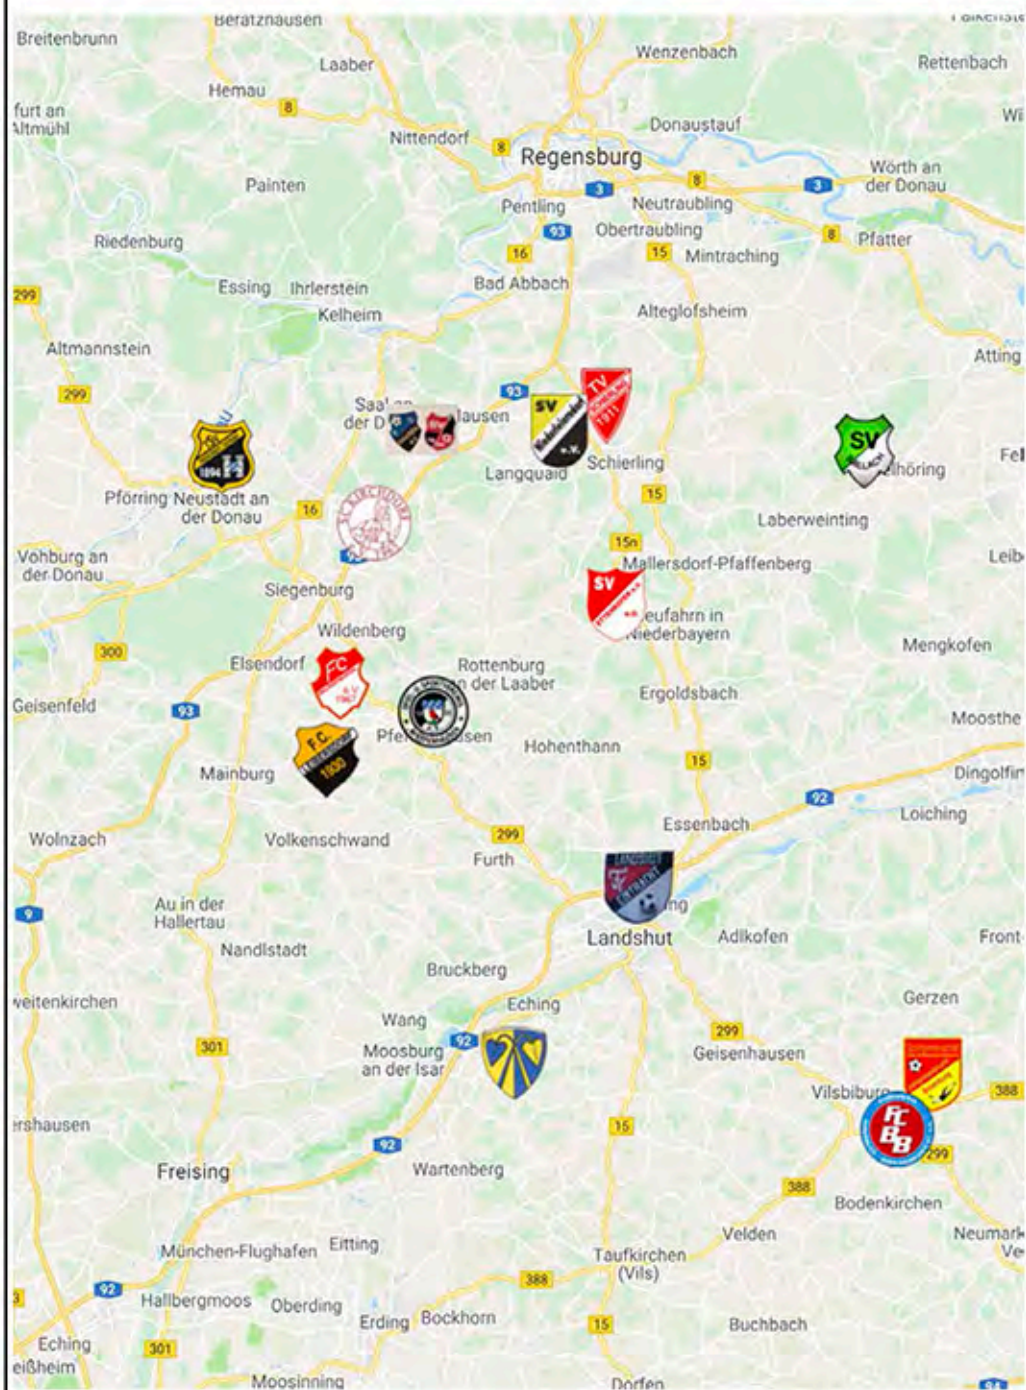

Die Spielerstatistik unseres heutigen Gegners

32 Spieler												
1.	Hampe, Raphael (25)		16	-	1	-/-	4	1	-	-	1425	
2.	Ropertz, Andreas		16	-	2	-/-	1	-	-	1	1410	
3.	Brams, Jonas (26)		16	8	6	-/-	2	-	-	1	1370	
4.	Galler, Stefan (21)		15	8	4	-/-	4	-	-	1	2	1316
5.	Brams, Michael (29)		15	6	5	4/4	6	1	1	-	4	1269
6.	Eberl, Manuel (31)		14	1	2	-/-	2	-	-	2	2	1091
7.	Staudinger, Tobias (20)		14	1	2	-/-	-	-	-	3	2	1063
8.	Jahn, Patrik (28)		13	3	1	-/-	-	-	-	2	6	992
9.	Conrad, Christoph (34)		12	1	-	-/-	2	-	-	-	1	1069
10.	Sax, Julian (22)		12	1	1	-/-	2	-	-	-	1	1052
11.	Härtl, Paul (23)		12	1	3	-/-	6	-	-	-	3	957
12.	Ropertz, Michael (22)		12	1	-	-/-	2	-	-	9	-	444
13.	Beywl, Stefan (31)		10	-	1	-/-	4	1	-	1	5	692
14.	Hubauer, Paul (29)		9	-	-	-/-	2	1	1	2	2	631
15.	Galler, Xaver (25)		6	1	1	-/-	3	-	-	2	2	380
16.	Greiner, Stefan (26)		3	-	-	-/-	2	-	-	2	-	116
17.	Forster, Jakob (23)		3	-	-	-/-	-	-	-	2	-	110
18.	Acipinar, Muhammed Ebubekir		2	-	-	-/-	1	-	-	2	1	47
19.	Dennerl, Maximilian (21)		1	-	-	-/-	-	-	-	-	-	90
20.	Grodzki, Jakub (33)		1	-	1	-/-	-	-	-	-	-	90
21.	Schnelder, Lukas		1	-	-	-/-	1	-	-	1	-	70
22.	Härtl, David (26)		1	-	-	-/-	-	-	-	1	-	28
23.	Pham, Lam (22)		1	-	-	-/-	-	-	-	1	-	22
24.	Petermaier, Tim (21)		1	-	-	-/-	-	-	-	1	-	16
25.	Tafelmeier, Stefan (21)		1	-	-	-/-	-	-	-	1	-	15
26.	Schmideder, Severin (20)		-	-	-	-/-	-	-	-	-	-	-
27.	Obergrußberger, Felix (28) *		-	-	-	-/-	-	-	-	-	-	-
28.	Vilotic, Filip (27)		-	-	-	-/-	-	-	-	-	-	-
29.	Edl, Tobias (21) *		-	-	-	-/-	-	-	-	-	-	-
30.	Rebmann, Markus (26) *		-	-	-	-/-	-	-	-	-	-	-
31.	Lechner, Andreas (23)		-	-	-	-/-	-	-	-	-	-	-
32.	Edl, Florian		-	-	-	-/-	-	-	-	-	-	-

Die Liga auf der Landkarte